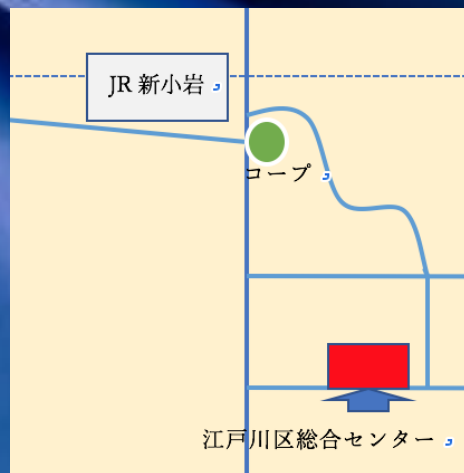

「闇が広がる」

「愛と死の輪舞」他

2017年5月28日(日)

開場16:30 開演17:00

江戸川区総合文化センター 小ホール

全席自由 800円 (当日販売あり)

※就学前のお子様の入場はご遠慮ください。

お問い合わせ

公式ウェブサイト<http://shglee.jimdo.com/>

聖心女子大学学生生活課03(3407)5811

Twitter @USH\_glee

JR新小岩駅南口 徒歩15分