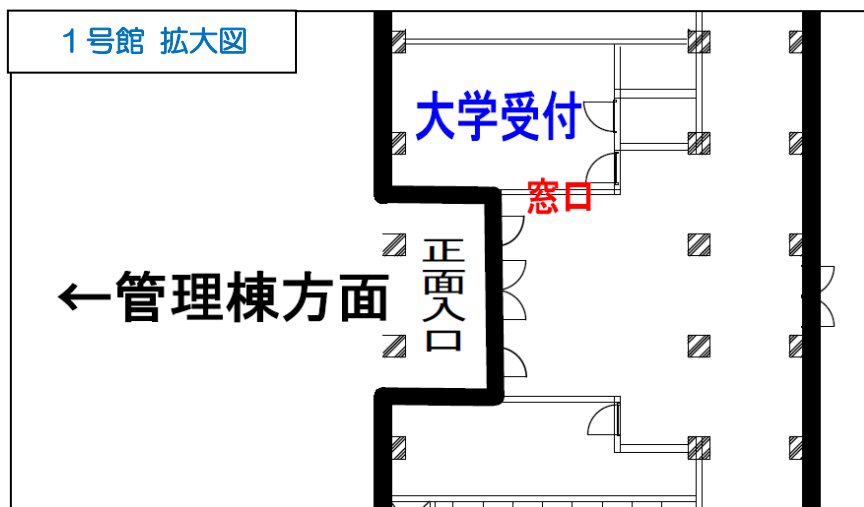

### 大学受付の移転について

今般、大学受付が設置されている建物（マリアンホール）を改修することになり、工事期間中、大学受付の場所を下記のとおり移転いたします。移転に伴い、関係各位には何かとご迷惑をお掛けしますが、ご理解とご協力をお願い申し上げます。

#### 記

- 移転先 1号館1階 正面入口横
- 期 間 平成29年5月7日（日）～平成30年3月上旬（予定）

以上