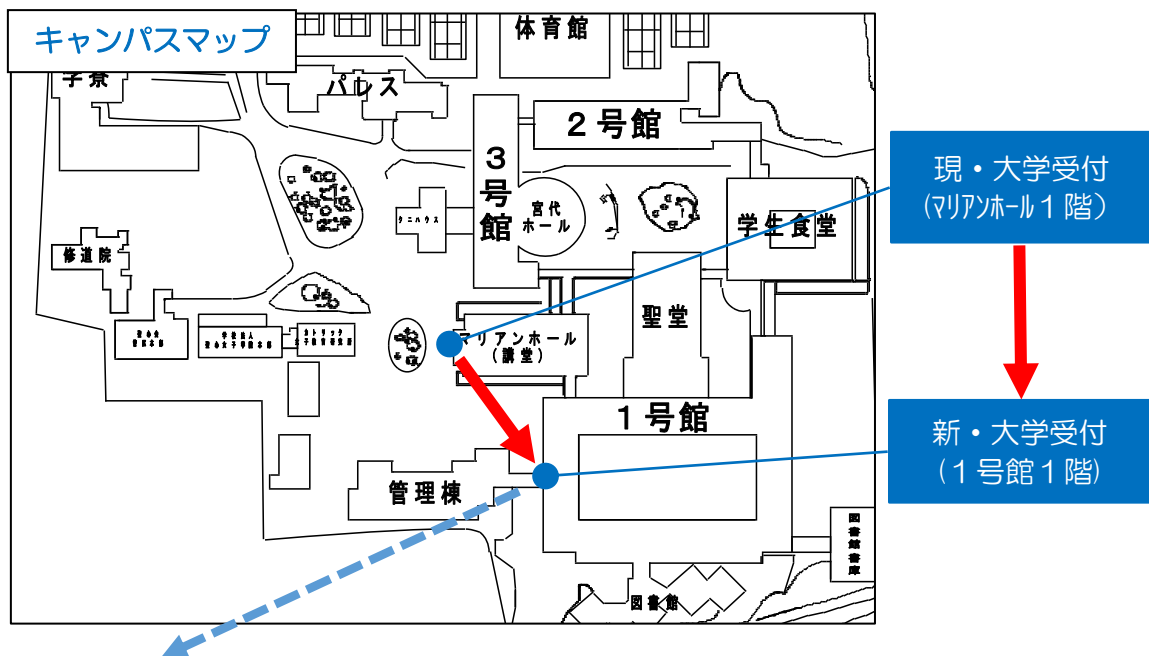

### 大学受付の移転について

今般、大学受付が設置されている建物（マリアンホール）を改修することになり、工事期間中、大学受付の場所を下記のとおり移転いたします。移転に伴い、関係各位には何かとご迷惑をお掛けしますが、ご理解とご協力をお願い申し上げます。

#### 記

- 移転先 1号館1階 正面入口横
- 期 間 平成29年5月7日（日）～平成30年3月上旬（予定）

以上