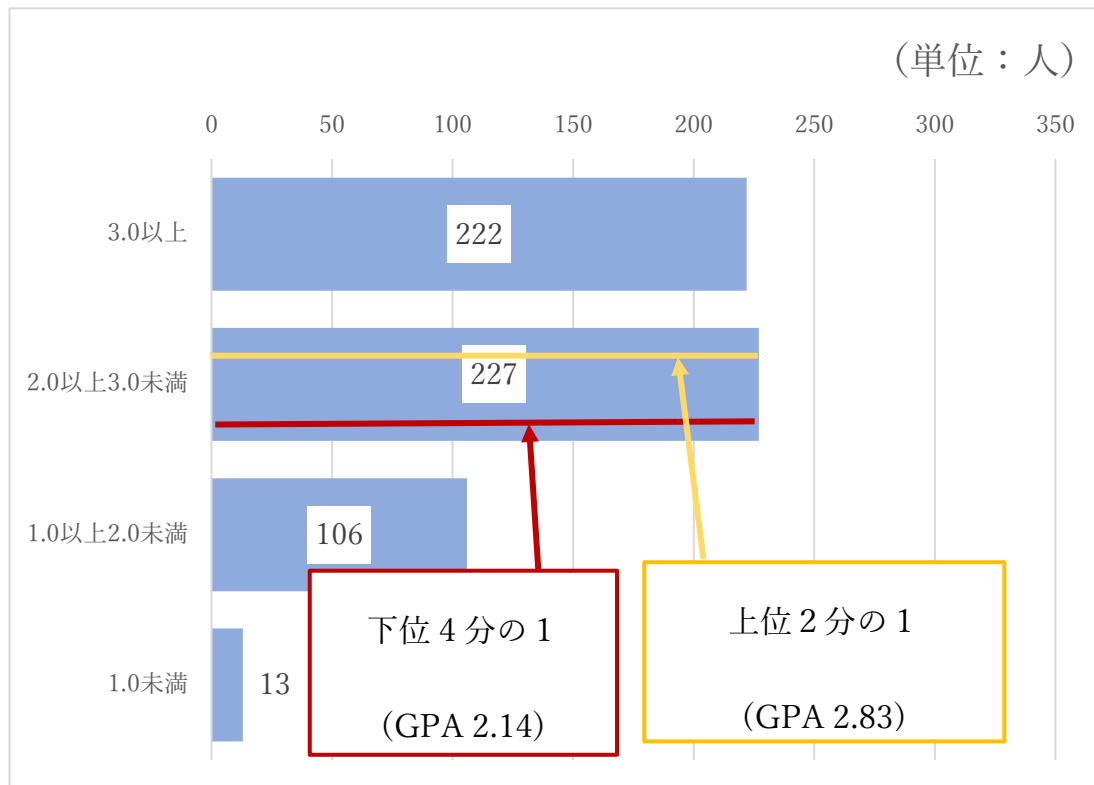

## 1年次在学生のGPA数値の分布状況

在 student 数：568名(2022年度入学者で退学者・休学者,2年進級不可者を除く)

GPA 上位 2 分の 1：2.83

GPA 下位 4 分の 1：2.14

(次ページに続く)

## 2年次在学生のGPA数値の分布状況

在 student 数：589名 (2021年度入学者で退学者、休学中・留学中・2年次生でない者を除く)

GPA 上位 2 分の 1：2.84

GPA 下位 4 分の 1：2.19