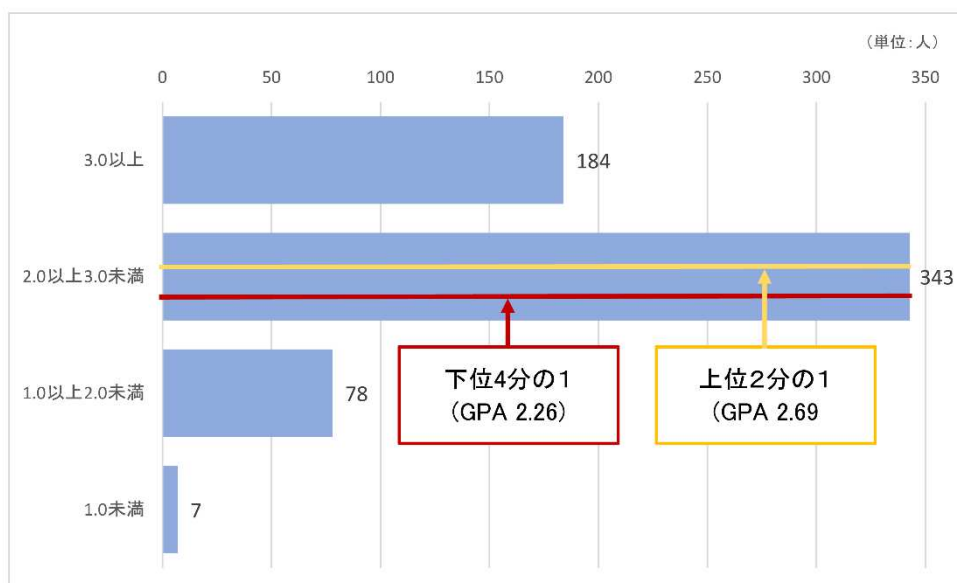

## 1年次在学生のGPA数値の分布状況

在 student 数 : 558名 (2019年度入学者で退学者を除く)

GPA 上位 2 分の 1 : 2.90

GPA 下位 4 分の 1 : 2.48

(次ページに続く)

## 2年次在学生のGPA数値の分布状況

在 student 数 : 612名 (2018年度入学者で退学者、休学中・留学中・2年次生でない者を除く)

GPA 上位 2 分の 1 : 2.69

GPA 下位 4 分の 1 : 2.26