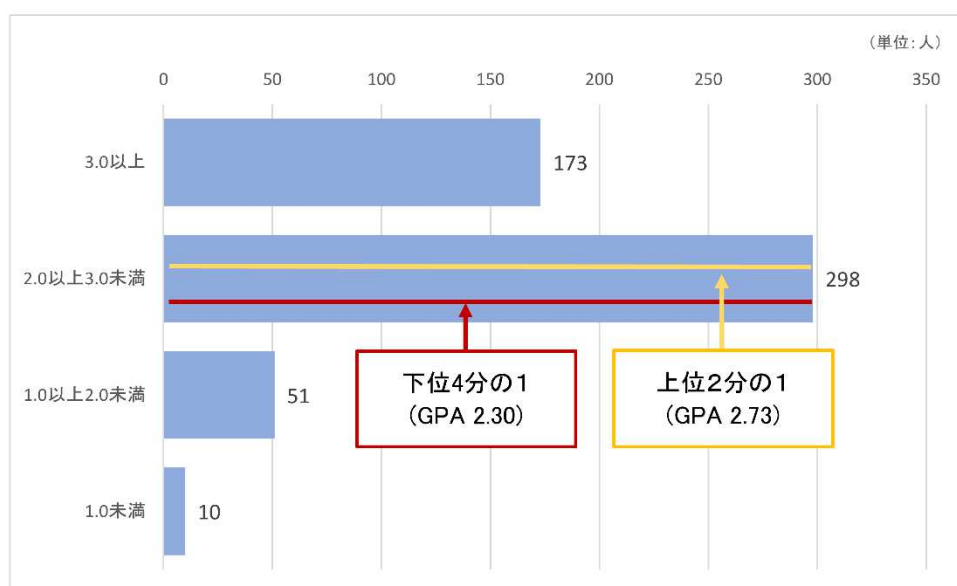

3年次在学生のGPA数値の分布状況

在 student 数 : 532名 (2017年度入学者で退学者、休学中・留学中・3年次生でない者を除く)

GPA 上位 2 分の 1 : 2.73

GPA 下位 4 分の 1 : 2.30