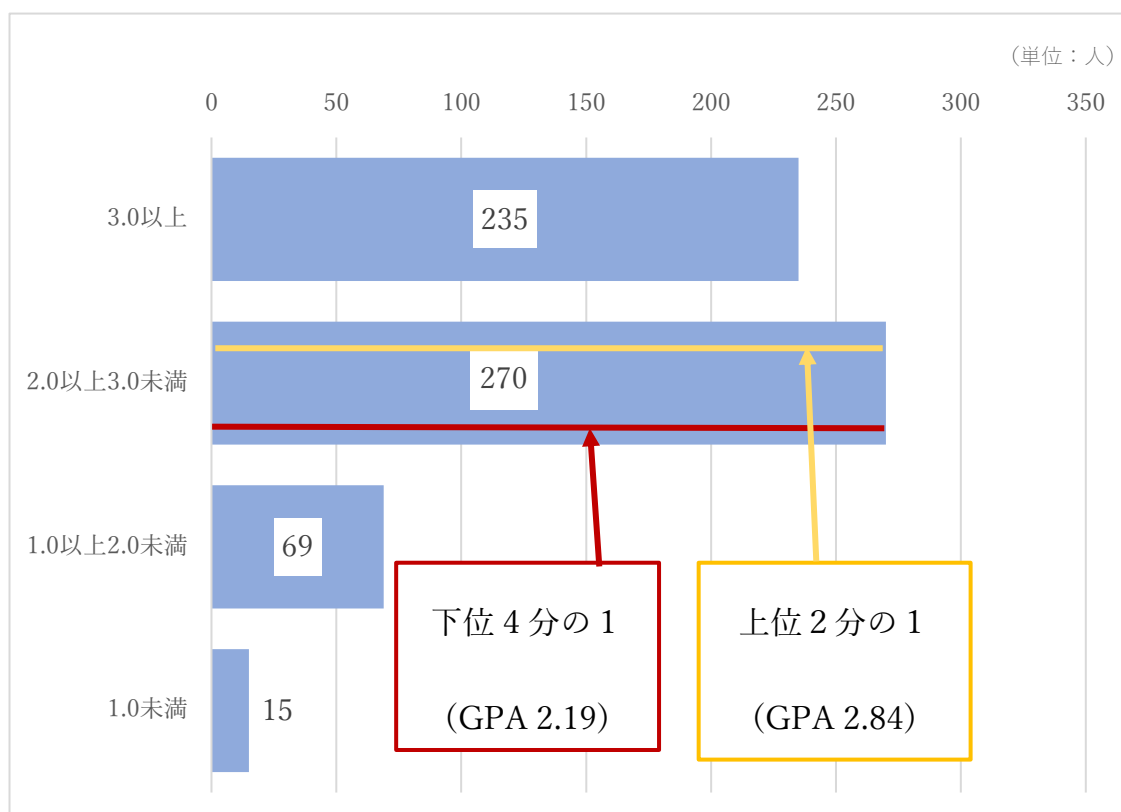

## 1年次在学生のGPA数値の分布状況

在 student 数：568名(2022年度入学者で退学者・休学者,2年進級不可者を除く)

GPA 上位 2 分の 1：2.83

GPA 下位 4 分の 1：2.14

(次ページに続く)

## 2年次在学生のGPA数値の分布状況

在 student 数：589名 (2021年度入学者で退学者、休学中・留学中・2年次生でない者を除く)

GPA 上位 2 分の 1：2.84

GPA 下位 4 分の 1：2.19