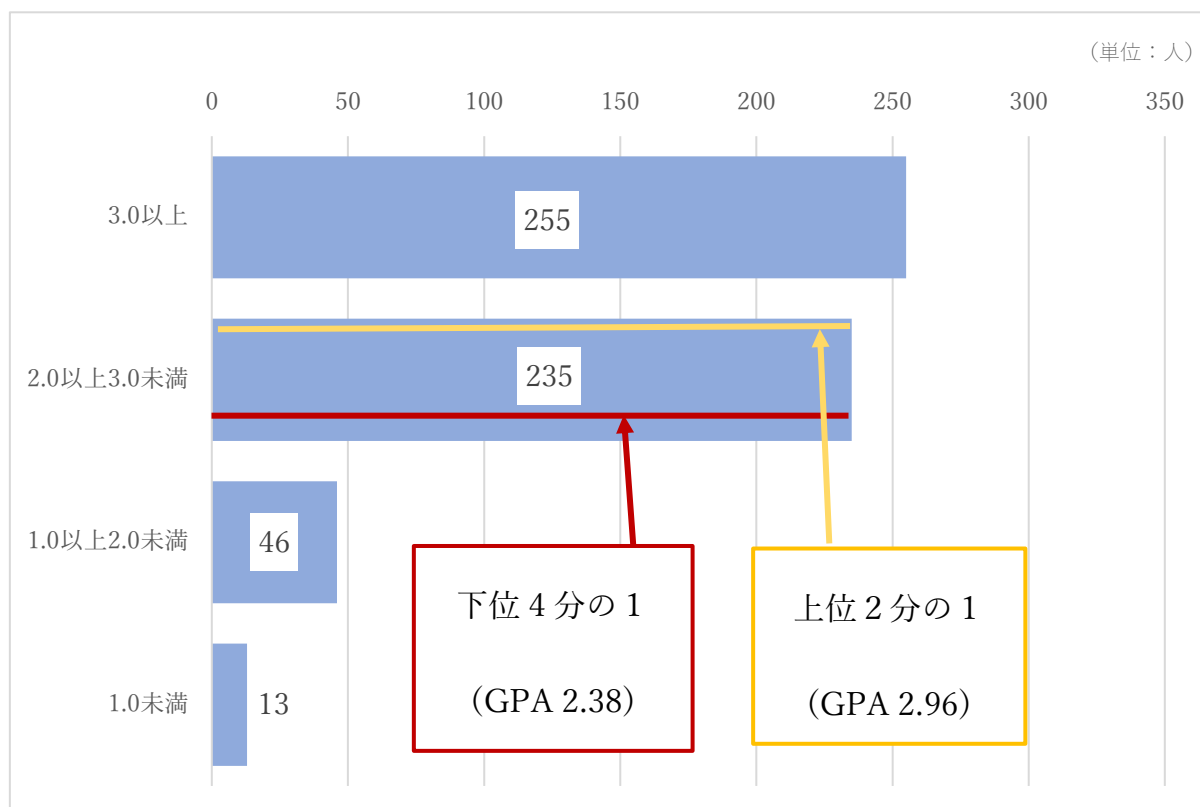

3年次在学生のGPA数値の分布状況

在 student 数：549名 (2020年度入学者で退学者、休学中・留学中・3年次生でない者を除く)

GPA 上位2分の1： 2.96

GPA 下位4分の1： 2.38