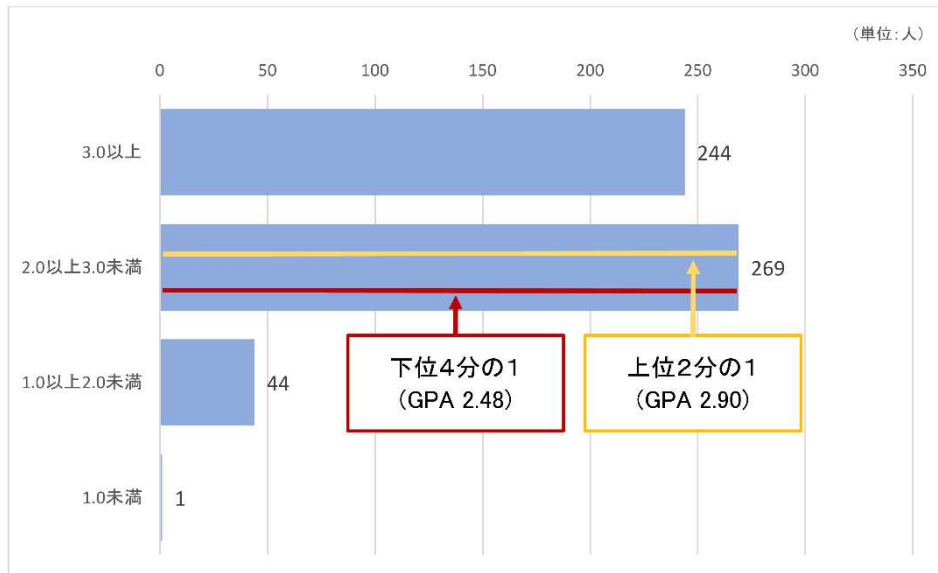

## 1年次在学生のGPA数値の分布状況

在 student 数 : 558名 (2019年度入学者で退学者を除く)

GPA 上位 2 分の 1 : 2.90

GPA 下位 4 分の 1 : 2.48

(次ページに続く)

## 2年次在学生のGPA数値の分布状況

在 student 数 : 612名 (2018年度入学者で退学者、休学中・留学中・2年次生でない者を除く)

GPA 上位 2 分の 1 : 2.69

GPA 下位 4 分の 1 : 2.26