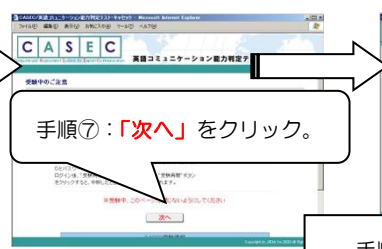

手順①：上記環境を満たしているか確認の上、「受験前の3STEP」をご確認ください。準備ができたなら「受験する」をクリックしてください。

手順②：下記の通り入力してログインしてください。
受験ID : 21XXXXXX (半角数字8桁)
受験番号6桁
パスワード : 生年月日 (西暦から始まる半角数字8桁)
 PW 入力例 2001年5月7日生まれの場合→20010507

手順③：「利用規約に同意して進む」をクリック。

手順④：PC環境に問題がなければ「受験環境を満たしていると診断された」の項目にチェックし、「次へ」をクリック。

手順⑤：アンケートの回答は任意です。(テスト結果には全く影響しません)

手順⑥：ここから「受験」が始まります。

手順⑦：「次へ」をクリック。

手順⑧：いよいよテスト開始です。

手順⑨：スコアが表示されたらテストは、終了です。

お問合せ先： CASEC サポートセンター
 専用フォームからのお問い合わせ：<https://casec.evidus.com/inquiry/>
 ※お問い合わせ時は、大学名と受験者 ID を必ずお知らせください。