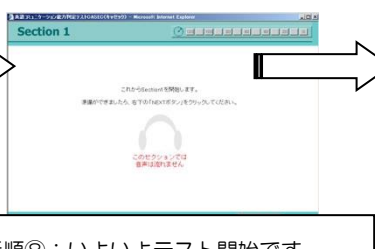

手順①：上記環境を満たしているか確認の上、「受験前の3STEP」をご確認ください。準備ができたなら「受験する」をクリックしてください。

手順②：下記の通り入力してログインしてください。
受験ID : 21XXXXXX (半角数字8桁)
受験番号6桁
パスワード : 生年月日 (西暦から始まる半角数字8桁)
 PW 入力例 2001年5月7日生まれの場合→20010507

手順③：「利用規約に同意して進む」をクリック。

手順④：PC環境に問題がなければ「受験環境を満たしていると診断された」の項目にチェックし、「次へ」をクリック。

手順⑤：アンケートの回答は任意です。(テスト結果には全く影響しません)

手順⑥：ここから「受験」が始まります。

手順⑦：「次へ」をクリック。

手順⑧：いよいよテスト開始です。

手順⑨：スコアが表示されたらテストは、終了です。

お問合せ先： CASEC サポートセンター
 専用フォームからのお問い合わせ：<https://casec.evidus.com/inquiry/>
 ※お問い合わせ時は、大学名と受験者 ID を必ずお知らせください。