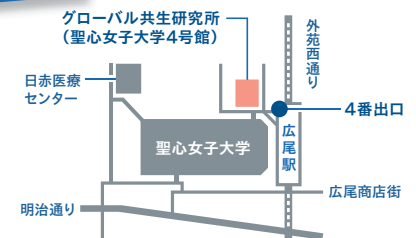

## MAP

申込期限 2017年10月20日(金)

申込先 ① 聖心女子大学 マグダレナ・ソフィアセンター  
1号館2階(203教室の隣)

メールでのお申込はこちら ▶▶▶▶▶