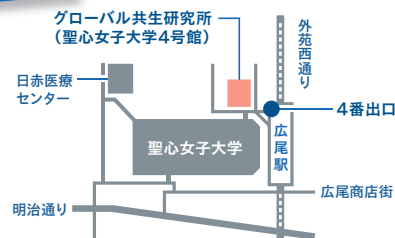

時間 Bチーム 14:20～15:30 (70分) Aチーム 15:40～16:50 (70分)

※3つの講座まとめてのお申込となります。A・Bチームの編成は当日の決定とさせていただきます。

講師

初瀬 勇輔

2008年北京パラリンピック
視覚障がい者柔道90kg級
日本代表
一般社団法人
日本パラリンピアンズ協会理事

石川 充英

社会福祉法人
日本盲人社会福祉協議会
東京都視覚障がい者
生活支援センター
就労支援 課長

宇城 元

2012年
ロンドンパラリンピック
パワーリフティング
男子75kg級7位(180kg)

MAP

申込期限

2017年11月1日(水)

申込先

① 聖心女子大学 マグダレナ・ソフィアセンター
1号館2階(203教室の隣)

メールでのお申込はこちら ▶▶▶▶▶