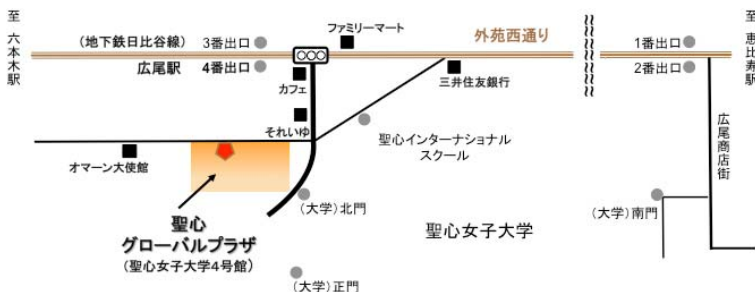

シンポジウム：大学生からの質問

日本にいる難民の現状と課題

聖心女子大学
グローバル共生研究所主催
国際交流学科共催
学生活動団体 SHRET 協力
(Sacred Heart Refugee Education Trust)

2018年1月16日(火)

13:30～15:00

受付開始 13:00

聖心女子大学 4号館 3階

ブリット記念ホール

(聖心グローバルプラザ 3F)

パネリスト：

・法務省

(政府の立場から)

・UNHCR

(国際機関の立場から)

・難民審査参与員

(日本の難民審査の実情について)